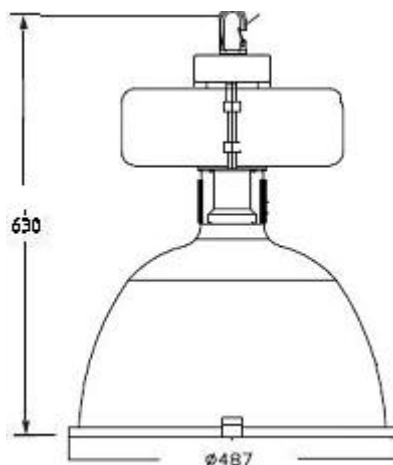

גוף תאורה דגם: פז 122

גוף תאורה תעשייתית MEDIUM BAY להתקנה בגבהים 5 - 9 מטר.
משמש להארת אולמות, מפעלים, שטחי אכסון וכד'.
תא ציוד: יציקת אלומיניום צבועה בצבע פוליאסטר.
רפלקטור: אלומיניום טהור בציפוי אנודיזי.
ניתן לקבל **כיסוי זכוכית** מחוסמת לפי דרישה.
ניתן לכוון את הרפלקטור למס' מצבים כדי לקבל פיזורי אור שונים.

ציוד חשמלי: אוטורגולטור, ראקטור או PULSE START.

התקנה: תליה ע"י וו תליה עם אבטחה נגד פתיחה.

משקל מקסימאלי (כולל רפלקטור): 14 ק"ג

דרגת הגנה:

ללא כיסוי זכוכית: IP23

| נורה | הספק | דגם |
|-------|------|-------------|
| נלייג | 150W | פז 122 150S |
| נלייג | 250W | פז 122 250S |
| נלייג | 400W | פז 122 400S |
| מ"ה | 250W | פז 122 250H |
| מ"ה | 400W | פז 122 400H |