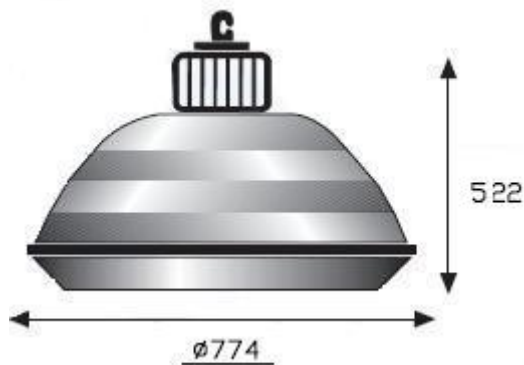

נורה:	הספק:	דגם:
נלייג	150W	פז 150S 150
נלייג	250W	פז 150S 250
נלייג	400W	פז 150S 400
מ"ה	250W	פז 150H 250
מ"ה	400W	פז 150H 400