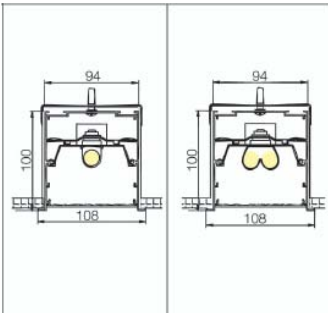

יהלום 242 רציף

גוף תאורה דגם: יהלום 242 רציף

גוף תאורה פלורוסנטי תלוי, צמוד לתקרה או שקוע, מעוצב, העשוי פרופיל אלומיניום לנורת T-5. להארה ישירה. משמש להארת משרדים, חדרי ישיבות, מסדרונות ועוד...
רפלקטור: רפלקטור פנימי מאלומיניום מלוטש עם ציפוי אנודיז.
רפרקטור: אקרילי חלבי כסנטדרט או רפלקטור למלות מט (לפי דרישה).
ציוד חשמלי: משנגק אלקטרוני או לחילופין משנגק אלקטרוני מתעמעם.

התקנה: תלוי באמצעות כבלים דקים, צמוד לתקרה, שקוע בתקרת גבס או מגשים.

גימור: כסטנדרט בצבע אפור, צבעים אחרים לפי דרישה.
דרגת הגנה: כיסוי אקרילי - IP-44. למלות - IP-20.
 ניתן לבנות מערכות תאורה רציפות לפי דרישת הלקוח.
 אנא פנה למחלקה הטכנית בחברתנו לקבלת עזרה בתיכנון.

דגם:	הספק:	נורה:	L MM
יהלום 242	1/2X14/24W	T5	614
יהלום 242	1/2X21/39W	T5	914
יהלום 242	1/2X28/54W	T5	1214
יהלום 242	1/2X35/49/80W	T5	1514