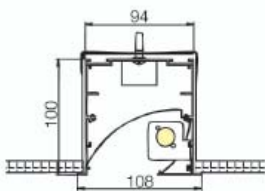

L MM	נורה:	הספק:	דגם:
614	T5	1X14/24W	יהלום -242 Wall Washer
914	T5	1X21/39W	יהלום -242 Wall Washer
1214	T5	1X28/54W	יהלום -242 Wall Washer
1514	T5	1X35/49/80W	יהלום -242 Wall Washer