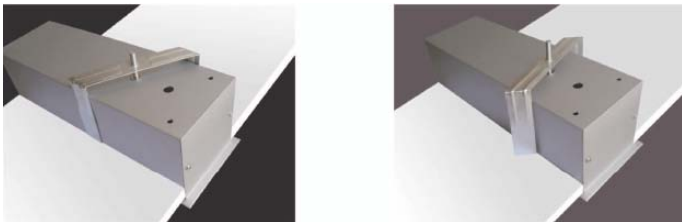

## יהלום 242 רציף שוטף קירות

### גוף תאורה דגם: יהלום 242 רציף שוטף קירות

גוף תאורה פלורוסנטי שקוע, מעוצב, העשוי פרופיל אלומיניום לנורת T-5. להארה ישירה. משמש לשטיפת קירות בחדרי ישיבות, כיתות לימוד, מסדרונות ועוד...  
**רפלקטור:** רפלקטור אסימטרי מאלומיניום מלוטש עם ציפוי אנודיז.

**ציוד חשמלי:** משגק אלקטרוני או לחילופין משגק אלקטרוני מתעמעם.

**התקנה:** שקוע בתקרת גבס או מגשים.

**גימור:** כסטנדרט בצבע אפור, צבעים אחרים לפי דרישה.  
**דרגת הגנה:** IP-20.

ניתן לבנות מערכות תאורה רציפות לפי דרישת הלקוח.  
אנא פנה למחלקה הטכנית בחברתנו לקבלת עזרה בתיכנון.