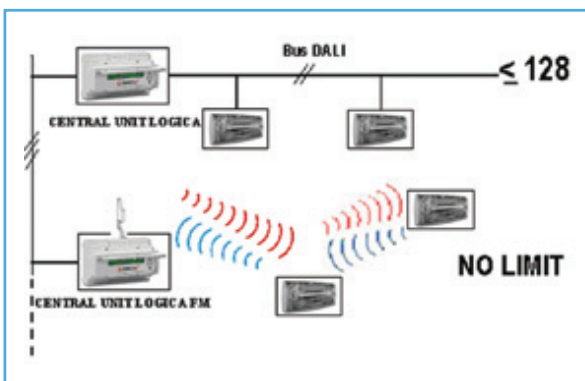

Beghelli מערכות בקרה מרכזיות לתאורת חירום

תפקיד מערכות בקרת תאורת חירום הנו ווידוי תקינות מערך תאורת החירום בשעת חירום/הפסקת חשמל. דבר זה מבוצע ע"י בדיקות שבועיות וע"י בדיקות תקופתיות לפי דרישות הלקוח. לחברת **Beghelli** נסיון של מעל 20 שנה בפיתוח, שיווק והתקנת מערכות אלו (החברה התקינה מעל 3500 מערכות מבוקרות)!!!
כל גופי תאורת החירום/ממירים בסדרות אלו הנם עצמאיים לחלוטין (לכל גוף או ממיר ישנן סוללות עצמאיות) כאשר הבדיקה והבקרה בלבד מבוצעות ע"י מחשב הבקרה.
חברת **Beghelli** פיתחה במשך השנים מספר סוגי מערכות מבוקרות, כאשר כל מערכת מותאמת לאופי הפרוייקט.

כל מערכת בקרה מורכבת ממספר חלקים הכוללים:

בקר מרכזי.
מגברים מקומיים/מתאמי אות.
יחידות קצה (שלטי יציאה/גופי תאורת חירום וממירים דו תכליתיים).

סוגי המערכות הן:

מערכת בקרה המעבירה את התקשורת על גבי קווי תקשורת המיועדים לכך.
מערכת בקרה המעבירה את התקשורת על גבי קווי החשמל.
מערכת בקרה עם מצברים מרכזיים.
מערכת בקרה המעבירה את התקשורת על גבי קווי תקשורת בשילוב עם משנקי DALI
מערכת בקרה אלחוטית.

לחברתנו מספר רב של מערכות המותקנות ועובדות בארץ.

בין לקוחותינו נמנים:
רשות שדות התעופה.
רכבת ישראל.
מוסד הטכניון.
בית חולים שערי צדק.
חברת החשמל.
משרד הביטחון.
בנק לאומי לישראל.
ועוד לקוחות רבים.

כשל מורכבות הנושא אנא פנו לחברתנו כדי שנוכל לתת סיוע טכני והנדסי על מנת לבנות מערכת אמינה המותאמת לאופי הפרוייקט.