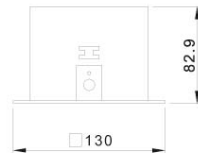

עינית מרובע 100-200-300-400

גוף תאורה דגם: עינית מרובע/מלבני

גוף תאורה שקוע פתוח מתוכנן לנורות דקרויקה MR16.

גוף: יציקת אלומיניום צבועה בצבע פוליאסטר.

ציוד חשמלי: שנאי 12V לא אינטגרלי.

גימור: כסטנדרט בצבע אפור.