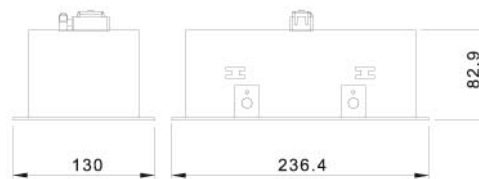

עינית מרובע 100-200-300-400

גוף תאורה דגם: עינית מרובע/מלבני

גוף תאורה שקוע פתוח מתוכנן לנורות דקרויקה MR16.

גוף: יציקת אלומיניום צבועה בצבע פוליאסטר.

ציוד חשמלי: שנאי 12V לא אינטגרלי.

גימור: כסטנדרט בצבע אפור.