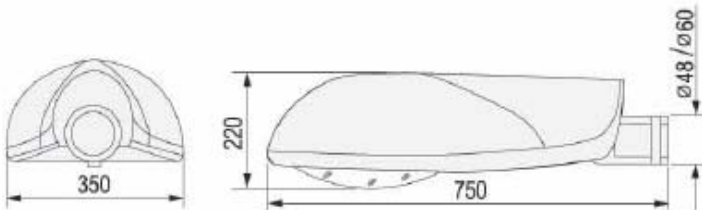

### גוף תאורה דגם: נגה FYZD 920

גוף תאורה חדשני לתאורת כבישים ורחובות לנורות מ"ה/נל"ג.  
**גוף:** יציקת אלומיניום צבועה בצבע פוליאסטר בתנור.

מתאים להתקנה על עמודי תאורה בגבהים שבין 5-12 מטר,

**רפלקטור:** אלומיניום טהור עם ציפוי אנודייז למניעת קורוזיה.

**כיסוי:** זכוכית מחוסמת עם אטם סיליקון.

**ציוד חשמלי:** ראקטור, מותקן על מגש עם שליפה מהירה.

**התקנה:** התקנה ע"ג שטוצר 2" (ראש עמוד או מהצד) לפנס אפשרות צידוד של עד 15 מעלות.

**גימור:** כסטנדרט בצבע אפור. צבעים אחרים לפי דרישה ובתוספת מחיר.

**דרגת הגנה:** תא אופטי/חשמלי: IP-65.

נורה:	הספק:	דגם:
מ"ה	100W	נגה 920 100H
מ"ה	150W	נגה 920 150H
מ"ה	250W	נגה 920 250H
נל"ג	100W	נגה 920 100S
נל"ג	150W	נגה 920 150S
נל"ג	250W	נגה 920 250S

cd/1000lm  
Light distribution curve