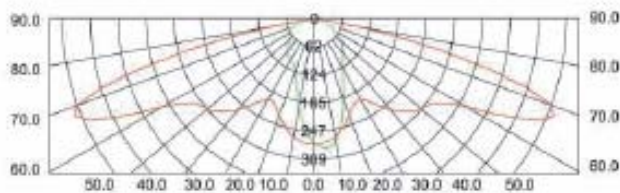

**דרגת הגנה:** תא אופטי/חשמלי: IP-65.

נורה:	הספק:	דגם:
מ"ה	100W	נגה 920 100H
מ"ה	150W	נגה 920 150H
מ"ה	250W	נגה 920 250H
נל"ג	100W	נגה 920 100S
נל"ג	150W	נגה 920 150S
נל"ג	250W	נגה 920 250S

cd/1000lm  
Light distribution curve