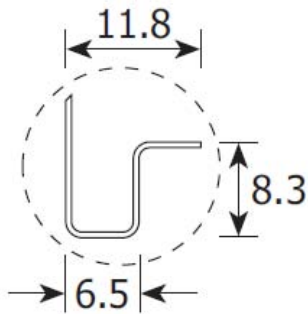

### גוף תאורה דגם: הילה פיין ליין

גוף תאורה שקוע בתקרת פיין ליין, לתאורה בלתי ישירה ליצירת אוירה רכה ונוחה תוך שימוש בנורות פלורוסנט קומפקטיות החוסכות אנרגיה.

**גוף:** פח מגולוון צבוע בצבע פוליאסטר.

**מערכת אופטית:** רפלקטור עליון עשוי פח מגולוון בצבע לבן בעל החזר אור גבוה במיוחד המספק את רכיב התאורה הבלתי ישירה,

ורפלקטור תחתון מחורר מפלדה ועליו ציפוי אופלי המחזיר חלק מהאור לרפלקטור העליון. ניתן לקבל במידות מילימטריות, אנצ'יות וגבס.

**ציוד חשמלי:** משגק מגנטי, משגק אלקטרוני או משגק אלקטרוני לעמעום.

**דרגת הגנה:** IP20.

תקרת מתכת חצי שקועה  
פרט Fine line

מידות LXBXH	נורה:	הספק:	דגם:
595X595X120	PLL	2X36W	הילה פיין ליין 236
595X595X120	PLL	2X55W	הילה פיין ליין 255