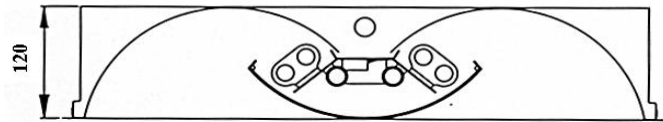

הילה פיין ליין

גוף תאורה דגם: הילה פיין ליין

גוף תאורה שקוע בתקרת פיין ליין, לתאורה בלתי ישירה ליצירת אוירה רכה ונוחה תוך שימוש בנורות פלורוסנט קומפקטיות החוסכות אנרגיה.

גוף: פח מגולוון צבוע בצבע פוליאסטר.

מערכת אופטית: רפלקטור עליון עשוי פח מגולוון בצבע לבן בעל החזר אור גבוה במיוחד המספק את רכיב התאורה הבלתי ישירה,

ורפלקטור תחתון מחורר מפלדה ועליו ציפוי אופלי המחזיר חלק מהאור לרפלקטור העליון. ניתן לקבל במידות מילימטריות, אנצ'יות וגבס.

ציוד חשמלי: משגק מגנטי, משגק אלקטרוני או משגק אלקטרוני לעמעום.

דרגת הגנה: IP20.

תקרת מתכת חצי שקועה
פרט Fine line

מידות LXBXH	נורה:	הספק:	דגם:
595X595X120	PLL	2X36W	הילה פיין ליין 236
595X595X120	PLL	2X55W	הילה פיין ליין 255