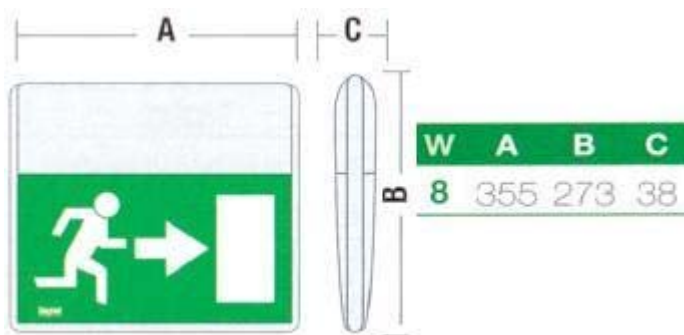

INDICA

גוף תאורה דגם: INDICA

גוף תאורת שילוט חירום עם נורת "קטודה קרה" בעלת אורך חיים של 50000 שעות.
להתקנה על תקרה, קיר או שקוע בתקרה משמש להארת דרכי מילוט ודלתות יציאה.
גוף: פוליקרבונט מוגן UV.
כיסוי: פוליקרבונט מוגן UV.
התקנה: התקנה צמודת קיר, תקרה או שקוע בתקרה ע"י קיט מקורי.
גימור: כסטנדרט בצבע לבן.
זמן עבודה: 60 - 180 דקות.
אופי עבודה: דו תכליתי.
דרגת הגנה: IP43.

ניתן לקבל עבור מערכות מבוקרות: AT, CT, CTOC, LOGICA, LOGICA FM

הספק	דגם:
3.5W	INDICA