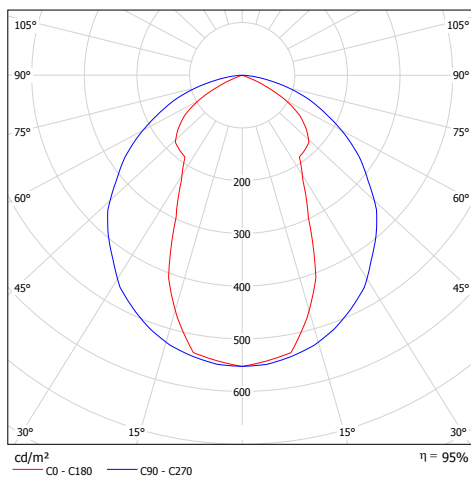

נורה:	הספק:	דגם:
T5	2X14W	OR LINR CH
T5	2X28W	OR LINR CH
T5	2X35W	OR LINR CH
T5-HO	2X24W	OR LINR CH
T5-HO	2X54W	OR LINR CH
T5-HO	2X49W	OR LINR CH
T5-HO	2X80W	OR LINR CH