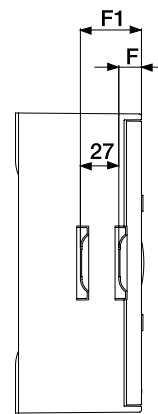

ניתן לכוון כל שורת פסי דין בגבהים שונים.

ניתן לכוון פסי דין בארון החלוקה בגבהים שונים

אפשרות הרכבת פנלים מחוץ לארון לחווט, ולאחר מכן שהכל מזווד בארון.

התקנת פנל מחורץ בצורה קלה. מנגנון לחיבור מהיר ללא ברגים.

טבלת מידות ודגמים

N	M	L	I	H	G	F	E	D	C	B	A	מספר מודולים	דגם
480	348	377	245	319	193	40	183	132	255	325	428	36(3x12)	VTR02
705	573	485	353	544	300	40	210	240	480	434	654	72(4x18)	VTR04
855	723	665	533	694	480	40	319	420	630	616	806	140(5x128)	VTR06