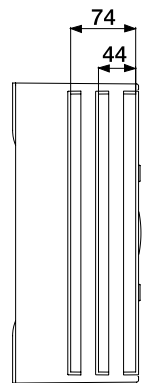

ניתן לכוון כל שורת פסי דין בגבהים שונים.

ניתן לכוון פסי דין בארון החלוקה בגבהים שונים

אפשרות הרכבת פנלים מחוץ לארון לחווט, ולאחר מכן שהכל מזווד בארון.

התקנת פנל מחורץ בצורה קלה. מנגנון לחיבור מהיר ללא ברגים.

טבלת מידות ודגמים

N	M	L	I	H	G	F	E	D	C	B	A	מספר מודולים	דגם
480	348	377	245	319	193	40	183	132	255	325	428	36(3x12)	VTR02
705	573	485	353	544	300	40	210	240	480	434	654	72(4x18)	VTR04
855	723	665	533	694	480	40	319	420	630	616	806	140(5x128)	VTR06