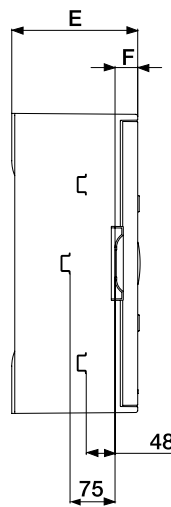

ניתן לכוון כל שורת פסי דין בגבהים שונים.

ניתן לכוון פסי דין בארון החלוקה בגבהים שונים

אפשרות הרכבת פנלים מחוץ לארון לחווט, ולאחר מכן שהכל מזווד בארון.

התקנת פנל מחורץ בצורה קלה. מנגנון לחיבור מהיר ללא ברגים.

טבלת מידות ודגמים

N	M	L	I	H	G	F	E	D	C	B	A	מספר מודולים	דגם
480	348	377	245	319	193	40	183	132	255	325	428	36(3x12)	VTR02
705	573	485	353	544	300	40	210	240	480	434	654	72(4x18)	VTR04
855	723	665	533	694	480	40	319	420	630	616	806	140(5x128)	VTR06