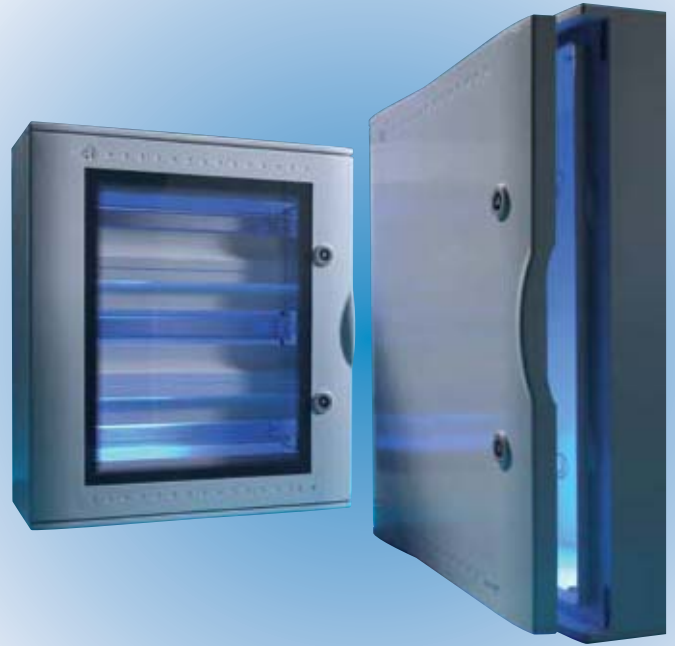

PEDRO

לוחות פנלים מודולרים מותאמים לבתי מגורים ומבני תעשייה, מסחר וציבור. הלוחות מפוליאסטר בדרגת אטימות IP-65 המיועדים להתקנה חיצונית על הקיר. הלוחות מיועדים להתקנה בתנאי סביבה קשים במקומות בהם הצורך להגנה מרטיבות ואבק חשובה. בסידרה שלושה גדלים שונים, ההרכבה קלה (כמו משחק לגו) כל שצריך הוא מברג בלבד. הלוחות עומדים בתקנים בינלאומיים כגון: CSA, IMQ, UL.

ניתן לכוון כל שורת פסי דין בגבהים שונים.

ניתן לכוון פסי דין בארון החלוקה בגבהים שונים

אפשרות הרכבת פנלים מחוץ לארון לחווט, ולאחר מכן שהכל מזווד בארון.

התקנת פנל מחורץ בצורה קלה. מנגנון לחיבור מהיר ללא ברגים.