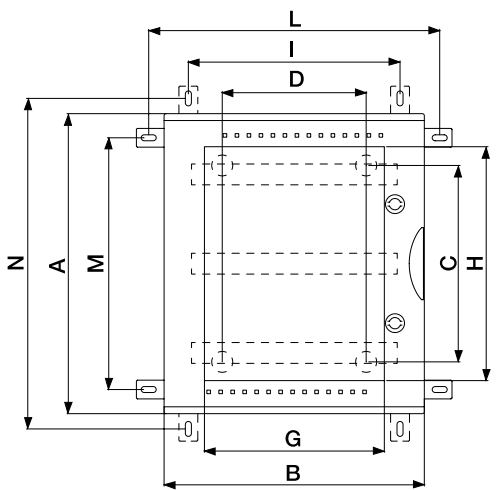

ניתן לכוון כל שורת פסי דין בגבהים שונים.

ניתן לכוון פסי דין בארון החלוקה בגבהים שונים

אפשרות הרכבת פנלים מחוץ לארון לחווט, ולאחר מכן שהכל מזווד בארון.

התקנת פנל מחורץ בצורה קלה. מנגנון לחיבור מהיר ללא ברגים.

טבלת מידות ודגמים

N	M	L	I	H	G	F	E	D	C	B	A	מספר מודולים	דגם
480	348	377	245	319	193	40	183	132	255	325	428	36(3x12)	VTR02
705	573	485	353	544	300	40	210	240	480	434	654	72(4x18)	VTR04
855	723	665	533	694	480	40	319	420	630	616	806	140(5x128)	VTR06