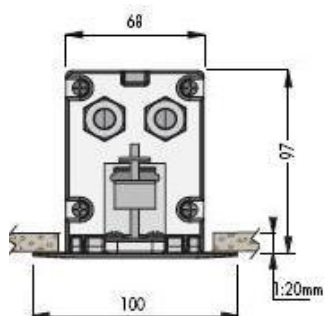

עם אטם סיליקון.

**זכוכית:** מחוסמת.

**ציוד חשמלי:** אלקטרוני או אלקטרוני לעמעום.

**רפלקטור:** עשוי מאלומיניום טהור בגימור מט 99.85% מלוטש בציפוי אנודיזי.

ניתן לקבל רפלקטור סימטרי או א-סימטרי לפי דרישה

**דרגת הגנה:** IP67.

WATT	Watt
1x14	75x640
1x28	75x1240
1x35	75x1540

מידות L (mm)	נורה	הספק	דגם
646	T5	1X14W	RAY S 114
1246	T5	1X28W	RAY S 128
1546	T5	1X35W	RAY S 135
646	T5	1X14W	RAY AS 114
1246	T5	1X28W	RAY AS 128
1546	T5	1X35W	RAY AS 135