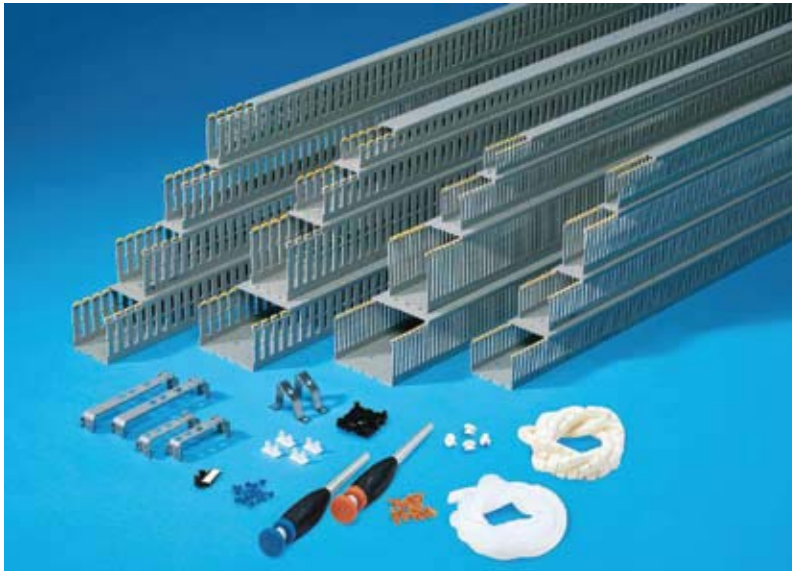

תעלות חיווט T1E

תעלות מחורצות לחיווט לוחות חשמל דגם: T1E

כמות באריזה	מידה במ"מ	דגם
72 מ'	15x18	T1M
48 מ'	15x40	T1M
72 מ'	25x30	T1-E
72 מ'	25x40	T1-E
40 מ'	25x60	T1-E
36 מ'	40x40	T1-E
36 מ'	40x60	T1-E
24 מ'	60x40	T1-E
24 מ'	60x60	T1-E
24 מ'	60x80	T1-E
24 מ'	80x60	T1-E
24 מ'	80x80	T1-E
16 מ'	100x60	T1-E
16 מ'	100x80	T1-E
16 מ'	120x60	T1-E
16 מ'	120x80	T1-E
8 מ'	100x100	T1-E
8 מ'	150x100	T1-E

תעלות מחורצות לחיווט לוחות חשמל מבית היצר של חברת IBOCO איטליה, נוחות לשימוש, פשוטות ובטיחות בהתקנה. התעלות הינן גמישות במיוחד בכדי ליצור גימור מושלם. בסדרת T1E ניתן לקבל גדלים במידות 15X18 ועד 150X100 שיוצרים מגוון של 24 גדלים שונים. התעלות עומדות בתקנים בינלאומיים כגון: UL, IMQ, CSA ועוד...

תעלות מיני להולכת מספר קטן של כבלים. סדרת ה-TMU קלה להתקנה ובטיחות ביותר. מכסה התעלה אשר דומה לצורת ח, יוצר סגירה הרמטית.

בסדרת TMU ניתן להשתמש בכל האביזרים הדרושים כגון: זויות פנימיות, זויות חיצוניות, זוית T, זויות סופיות ועוד... בסדרה חמישה גדלים שונים.

התעלה עומדת בתקנים בינלאומיים כגון: UL, IMQ, CSA ועוד...