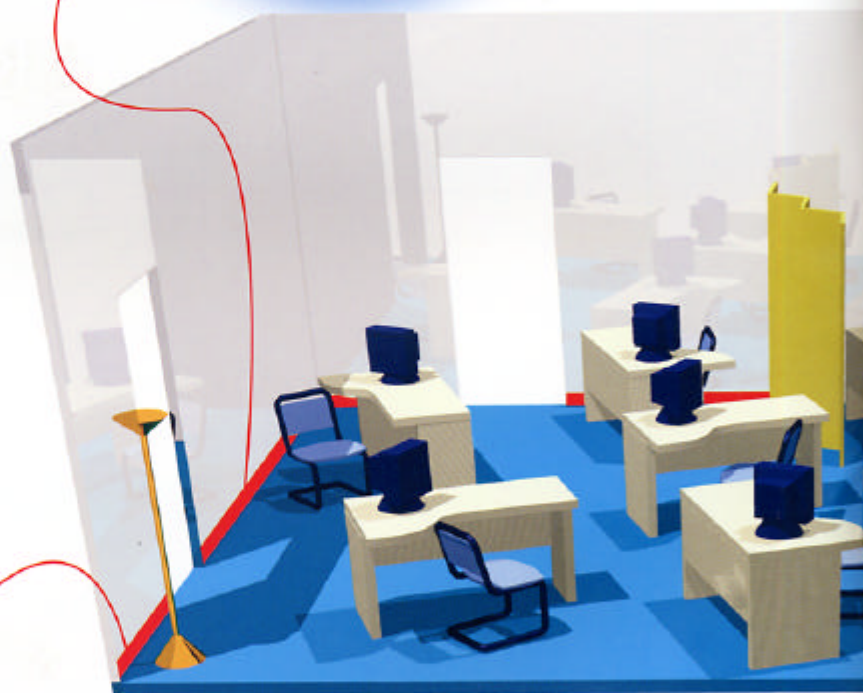

Une technologie
IBOCO

TAC Revolution

Flexibilité totale !!!

2

L'alliance de la technologie et de l'esthétisme

- Une offre multicouvercle performante qui répond parfaitement à toutes les contraintes d'installations et accueille l'appareillage module 45 par clipsage direct.
- 3 dimensions au design étudié pour plus de discrétion :
 - ➔ 134x55
 - ➔ 164x55
 - ➔ 200x55

TAC Revolution

TAC Revolution

TAG
TAE

3

Le label sécurité

- Matière première classée M1 (indispensable dans les locaux recevant du public).
- Composants système à recouvrement couvercle garantissant l'IP4X tout au long du cheminement.
- Tenue des prises garantie grâce au SECURFIX et à la double accroche du couvercle.

Bureaux multipostes

1

2 solutions valent mieux qu'une

La TAC 45

Clipsage direct pour les installations à forte densité d'appareillage, alliant :

- Esthétisme,
- Facilité et rapidité de pose,
- Séparation des circuits.