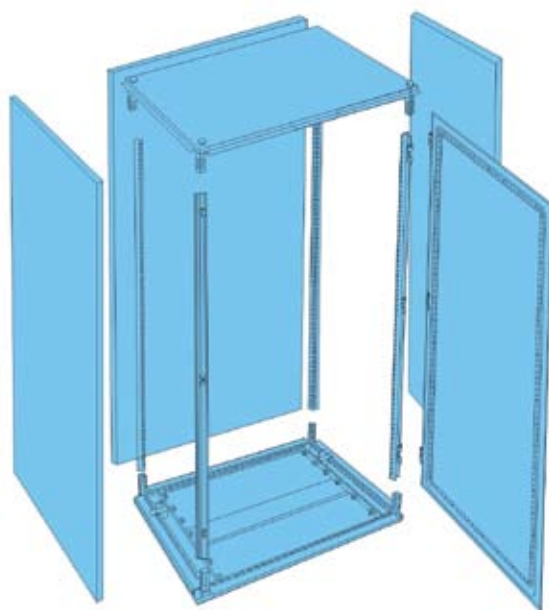

ארון עומד מיחידה אחת עשוי מסרט פח מכופף בטכנולוגיית ROLLFORMING עם פרופיל קידמי מחורר. צבוע מבפנים ומבחוץ בצבע אפוקסי פוליאסטר בצבע RAL7032 מגורען.

### התקנה קלה:

- תא AR-8000 IP-55
- צבוע בצבע אפוקסי פוליאסטר בצבע RAL7032
- התא כולל פלטת הרכבה
- התא כולל 4 מחזיקי פלטות
- התא כולל הגבהה בגובה 100 מ"מ
- כניסת כבל תחתית כולל אטם
- מערכת נעליה מוחץ למסגרת האטימה
- נעילה 3 נקודות בארונות
- פרופיל היקפי לחיזוק ולהרכבה ציוד על גבה

### מידות ודגמי תאים AR8000

מידות ברוטו במ"מ			מס' דלתות	דגמים
גובה A	רוחב B	עומק C		
1800	600	300	1	AR8000 186/30 PM
1800	600	400	1	AR8000 186/40 PM
1800	800	300	1	AR8000 188/30 PM
1800	800	400	1	AR8000 188/40 PM
1800	800	500	1	AR8000 188/50 PM
1800	800	600	1	AR8000 188/60 PM
2000	600	300	1	AR8000 206/30 PM
2000	600	400	1	AR8000 206/40 PM
2000	800	400	1	AR8000 208/40 PM
2000	800	500	1	AR8000 208/50 PM
2000	800	600	1	AR8000 208/60 PM
2000	1000	400	2	AR8000 2010/40 PM
2000	1000	500	2	AR8000 2010/50 PM
2000	1200	400	2	AR8000 2012/40 PM
2000	1200	500	2	AR8000 2012/50 PM

### תאים מודולרים מסדרת AR9000 הכוללים:

- בסיס וגג, גב ודלת
- סט של 4 עמודים בגובה 2 מטר
- הגבהה בגובה 100 מ"מ
- פלטת עבודה לכל תא עובי דופן 2.5 מ"מ
- הדלת מגיעה עם ידית מרכזית 3 נעילות
- ניתן להוסיף אוזני הרמה
- וסט מחברים לכל חיבור בין 2 ארונות
- זוג דפנות לפי דרישה
- צבוע בצבע אפוקסי פוליאיסטר בצבע RAL7032
- דלת קדמית עובי דופן 2.0 מ"מ
- גב אחורי 1.5 מ"מ
- דרגת אטימות IP-55