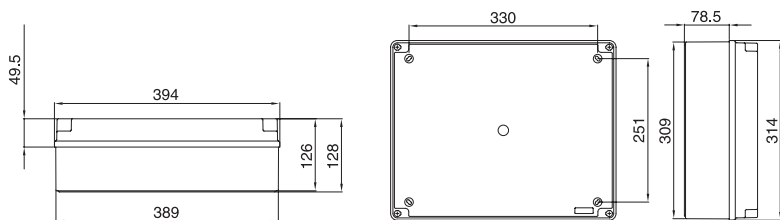

**IP56 04 VM**

- מיידות במ"מ 190x140x70
- צבע RAL 7035
- סגירה על ידי ברגים
- אפשרות לסגר ואטימה
- אטם באחריות כל החיים

**IP56 05 VM**

- מיידות במ"מ 240x190x90
- צבע RAL 7035
- סגירה על ידי ברגים
- אפשרות לסגר ואטימה
- אטם באחריות כל החיים

**IP56 06 VM**

- מיידות במ"מ 300x220x120
- צבע RAL 7035
- סגירה על ידי ברגים
- אפשרות לסגר ואטימה
- אטם באחריות כל החיים

**IP56 07 VM**

- מיידות במ"מ 380x300x120
- צבע RAL 7035
- סגירה על ידי ברגים
- אפשרות לסגר ואטימה
- אטם באחריות כל החיים

**IP56 08 VM**

- מיידות ב מ"מ 460x380x120
- צבע RAL 7035
- סגירה על ידי ברגים
- אפשרות לסגר ואטימה
- אטם באחריות כל החיים