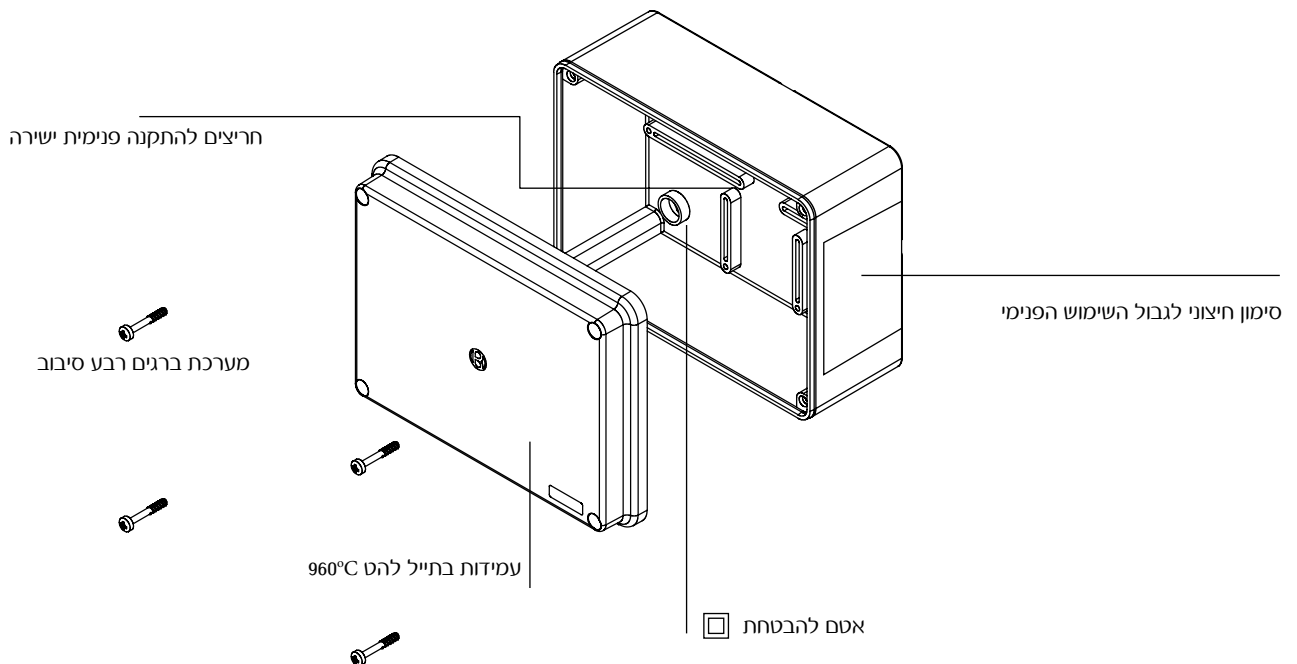

# PICO

- קופסאות תעשייתיות מפלסטיק דגם PICO IP-56
- 6 גדלים של קופסאות במידות 150x110x70 ועד 460x380x120
- עמידות בתייל להט 960°C
- ניתן לקבל פלטת עבודה לקופסאות
- ניתן לקבל אוזני תלייה לקופסאות
- ניתן לקבל חותם לאבטחת סגירת הקופסא
- חשוב להשתמש בכל האביזרים המקוריים לשמירה על אטימות IP56

מערך סגירה לאבטחת המכסה

חותם לאבטחת סגירת הקופסא

אוזני תלייה חיצוניים

ברגים רבע סיבוב

**IP56 03 VM**

- מיידות במ"מ 150x110x70
- צבע RAL 7035
- סגירה על ידי ברגים
- אפשרות לסגר ואטימה
- אטם באחריות כל החיים

**IP56 04 VM**

- מיידות במ"מ 190x140x70
- צבע RAL 7035
- סגירה על ידי ברגים
- אפשרות לסגר ואטימה
- אטם באחריות כל החיים

**IP56 05 VM**

- מיידות במ"מ 240x190x90
- צבע RAL 7035
- סגירה על ידי ברגים
- אפשרות לסגר ואטימה
- אטם באחריות כל החיים

**IP56 08 VM**

- מיידות ב מ"מ 460x380x120
- צבע RAL 7035
- סגירה על ידי ברגים
- אפשרות לסגר ואטימה
- אטם באחריות כל החיים