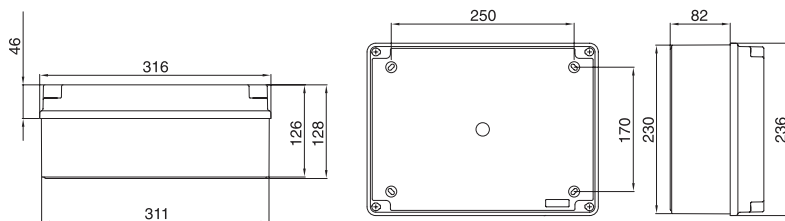

מערך סגירה לאבטחת המכסה

חותם לאבטחת סגירת הקופסא

אוזני תלייה חיצוניים

ברגים רבע סיבוב

**IP56 03 VM**

- מיידות במ"מ 150x110x70
- צבע RAL 7035
- סגירה על ידי ברגים
- אפשרות לסגר ואטימה
- אטם באחריות כל החיים

**IP56 04 VM**

- מיידות במ"מ 190x140x70
- צבע RAL 7035
- סגירה על ידי ברגים
- אפשרות לסגר ואטימה
- אטם באחריות כל החיים

**IP56 05 VM**

- מיידות במ"מ 240x190x90
- צבע RAL 7035
- סגירה על ידי ברגים
- אפשרות לסגר ואטימה
- אטם באחריות כל החיים

**IP56 06 VM**

- מיידות במ"מ 300x220x120
- צבע RAL 7035
- סגירה על ידי ברגים
- אפשרות לסגר ואטימה
- אטם באחריות כל החיים

**IP56 07 VM**

- מיידות במ"מ 380x300x120
- צבע RAL 7035
- סגירה על ידי ברגים
- אפשרות לסגר ואטימה
- אטם באחריות כל החיים

**IP56 08 VM**

- מיידות ב מ"מ 460x380x120
- צבע RAL 7035
- סגירה על ידי ברגים
- אפשרות לסגר ואטימה
- אטם באחריות כל החיים