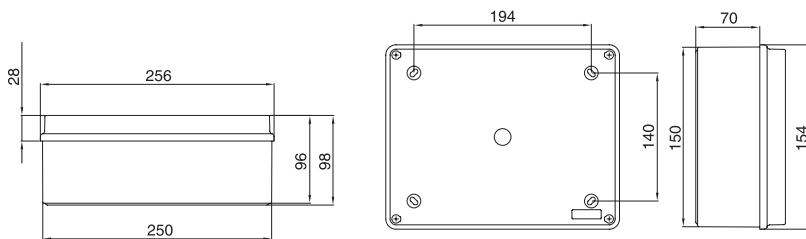

מערך סגירה לאבטחת המכסה

חותם לאבטחת סגירת הקופסא

אוזני תלייה חיצוניים

ברגים רבע סיבוב

**IP56 03 VM**

- מיידות במ"מ 150x110x70
- צבע RAL 7035
- סגירה על ידי ברגים
- אפשרות לסגר ואטימה
- אטם באחריות כל החיים

**IP56 04 VM**

- מיידות במ"מ 190x140x70
- צבע RAL 7035
- סגירה על ידי ברגים
- אפשרות לסגר ואטימה
- אטם באחריות כל החיים

**IP56 05 VM**

- מיידות במ"מ 240x190x90
- צבע RAL 7035
- סגירה על ידי ברגים
- אפשרות לסגר ואטימה
- אטם באחריות כל החיים

**IP56 06 VM**

- מיידות במ"מ 300x220x120
- צבע RAL 7035
- סגירה על ידי ברגים
- אפשרות לסגר ואטימה
- אטם באחריות כל החיים

**IP56 07 VM**

- מיידות במ"מ 380x300x120
- צבע RAL 7035
- סגירה על ידי ברגים
- אפשרות לסגר ואטימה
- אטם באחריות כל החיים

**IP56 08 VM**

- מיידות ב מ"מ 460x380x120
- צבע RAL 7035
- סגירה על ידי ברגים
- אפשרות לסגר ואטימה
- אטם באחריות כל החיים