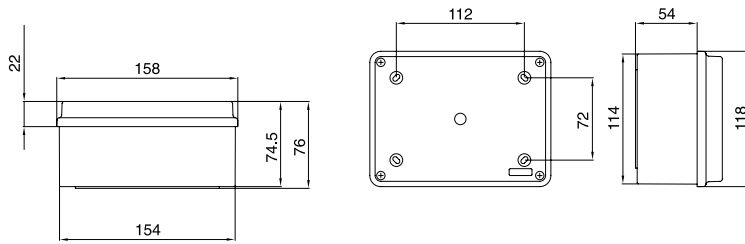

מערך סגירה לאבטחת המכסה

חותם לאבטחת סגירת הקופסא

אוזני תלייה חיצוניים

ברגים רבע סיבוב

**IP56 03 VM**

- מיידות במ"מ 150x110x70
- צבע RAL 7035
- סגירה על ידי ברגים
- אפשרות לסגר ואטימה
- אטם באחריות כל החיים

**IP56 04 VM**

- מיידות במ"מ 190x140x70
- צבע RAL 7035
- סגירה על ידי ברגים
- אפשרות לסגר ואטימה
- אטם באחריות כל החיים

**IP56 05 VM**

- מיידות במ"מ 240x190x90
- צבע RAL 7035
- סגירה על ידי ברגים
- אפשרות לסגר ואטימה
- אטם באחריות כל החיים

**IP56 06 VM**

- מיידות במ"מ 300x220x120
- צבע RAL 7035
- סגירה על ידי ברגים
- אפשרות לסגר ואטימה
- אטם באחריות כל החיים

**IP56 07 VM**

- מיידות במ"מ 380x300x120
- צבע RAL 7035
- סגירה על ידי ברגים
- אפשרות לסגר ואטימה
- אטם באחריות כל החיים

**IP56 08 VM**

- מיידות ב מ"מ 460x380x120
- צבע RAL 7035
- סגירה על ידי ברגים
- אפשרות לסגר ואטימה
- אטם באחריות כל החיים