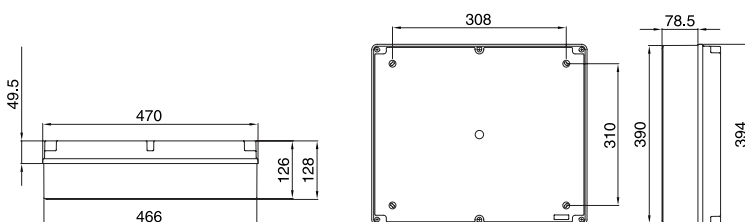

**IP56 04 VM**

- מיידות במ"מ 190x140x70
- צבע RAL 7035
- סגירה על ידי ברגים
- אפשרות לסגר ואטימה
- אטם באחריות כל החיים

**IP56 05 VM**

- מיידות במ"מ 240x190x90
- צבע RAL 7035
- סגירה על ידי ברגים
- אפשרות לסגר ואטימה
- אטם באחריות כל החיים

**IP56 06 VM**

- מיידות במ"מ 300x220x120
- צבע RAL 7035
- סגירה על ידי ברגים
- אפשרות לסגר ואטימה
- אטם באחריות כל החיים

**IP56 07 VM**

- מיידות במ"מ 380x300x120
- צבע RAL 7035
- סגירה על ידי ברגים
- אפשרות לסגר ואטימה
- אטם באחריות כל החיים

**IP56 08 VM**

- מיידות ב מ"מ 460x380x120
- צבע RAL 7035
- סגירה על ידי ברגים
- אפשרות לסגר ואטימה
- אטם באחריות כל החיים