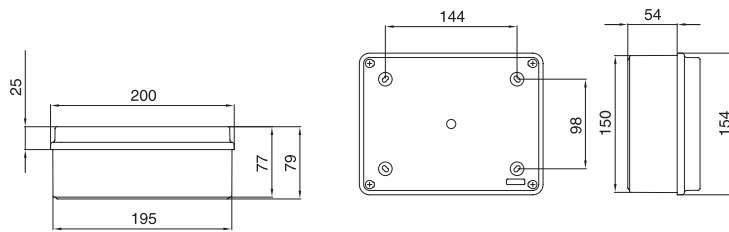

מערך סגירה לאבטחת המכסה

חותם לאבטחת סגירת הקופסא

אוזני תלייה חיצוניים

ברגים רבע סיבוב

**IP56 03 VM**

- מיידות במ"מ 150x110x70
- צבע RAL 7035
- סגירה על ידי ברגים
- אפשרות לסגר ואטימה
- אטם באחריות כל החיים

**IP56 04 VM**

- מיידות במ"מ 190x140x70
- צבע RAL 7035
- סגירה על ידי ברגים
- אפשרות לסגר ואטימה
- אטם באחריות כל החיים

**IP56 05 VM**

- מיידות במ"מ 240x190x90
- צבע RAL 7035
- סגירה על ידי ברגים
- אפשרות לסגר ואטימה
- אטם באחריות כל החיים

**IP56 06 VM**

- מיידות במ"מ 300x220x120
- צבע RAL 7035
- סגירה על ידי ברגים
- אפשרות לסגר ואטימה
- אטם באחריות כל החיים

**IP56 07 VM**

- מיידות במ"מ 380x300x120
- צבע RAL 7035
- סגירה על ידי ברגים
- אפשרות לסגר ואטימה
- אטם באחריות כל החיים

**IP56 08 VM**

- מיידות ב מ"מ 460x380x120
- צבע RAL 7035
- סגירה על ידי ברגים
- אפשרות לסגר ואטימה
- אטם באחריות כל החיים