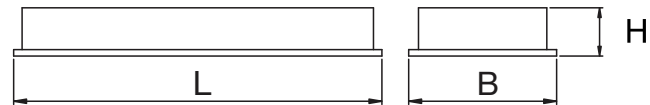

ספיר א-סימטרי

גוף תאורה דגם: ספיר א-סימטרי

גוף תאורה פלורוסנטי המיועד לשטיפת קירות/תמונות/לוח כיתה

גוף: מגולוון צבוע באבקה אלקטרוסטטית לבנה.

ציוד חשמלי: אלקטרוני או אלקטרוני לעמעום.

רפלקטור: עשוי מאלומיניום טהור בגימור מט 99.85% מלוטש בציפוי אנודיז

גופי תאורה מתאימים להתקנה חיצונית (עה"ט) או שקועה.

דרגת הגנה: IP20.

מדידת LXBXH	נורה:	הספק:	דגם:
1205X155X55	T5	1X28W	SAPIR-AS 128
1205X155X55	T5	1X54W	SAPIR-AS 154
1450X155X55	T5	1X35W	SAPIR-AS 135