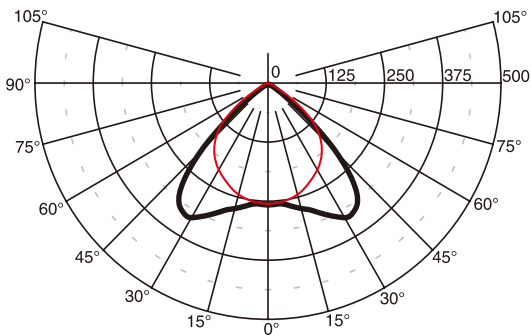

דרגת הגנה: רפלקטור פרבולי IP20.

אפשרות לתליה ע"י מוטות תליה או מתלים.

[1] cd/1000lm — C0 - C180 — C90 - C270

מידות LXBXH	נורה:	הספק:	דגם:
600X300X60	T5	2X14W	ספיר מט עה"ט 214
600X300X60	T5	2X24W	ספיר מט עה"ט 224
1200X300X60	T5	2X28W	ספיר מט עה"ט 228
1200X300X60	T5	2X54W	ספיר מט עה"ט 254
1500X300X60	T5	2X35W	ספיר מט עה"ט 235
1500X300X60	T5	2X80W	ספיר מט עה"ט 280
600X600X60	T5	3X14W	ספיר מט עה"ט 314
600X600X60	T5	4X14W	ספיר מט עה"ט 414