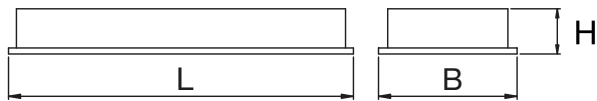

דרגת הגנה: רפלקטור פרבולי IP20.

אפשרות לתליה ע"י מוטות תליה או מתלים.

[1] cd/1000lm — C0 - C180 — C90 - C270

מידות LXBXH	נורה:	הספק:	דגם:
600X300X60	T5	2X14W	ספיר מט עה"ט 214
600X300X60	T5	2X24W	ספיר מט עה"ט 224
1200X300X60	T5	2X28W	ספיר מט עה"ט 228
1200X300X60	T5	2X54W	ספיר מט עה"ט 254
1500X300X60	T5	2X35W	ספיר מט עה"ט 235
1500X300X60	T5	2X80W	ספיר מט עה"ט 280
600X600X60	T5	3X14W	ספיר מט עה"ט 314
600X600X60	T5	4X14W	ספיר מט עה"ט 414